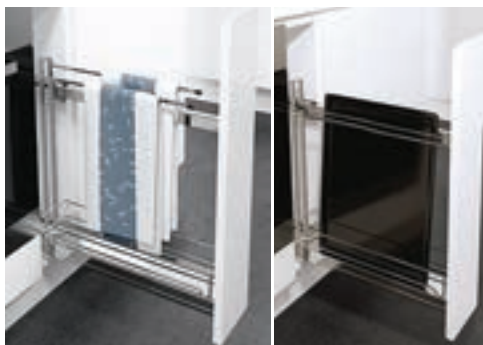

ВЫДВИЖНАЯ СИСТЕМА VS SUB SLIM С ДЕРЖАТЕЛЕМ ПОЛОТЕНЕЦ И ПРОТИВНЕЙ:

Ширина фасада, мм	Глубина	Размер корзин, мм	
		ширина	высота
150	470	82	75

Характеристики:

- Ширина корпуса: 150 мм.
- Глубина корпуса: мин. 495 мм.
- Высота корпуса: мин. 530 мм.
- EasyFit: монтаж системы на направляющие без инструмента.
- Три варианта: цельнометаллическая бутылочница с жестяным дном, бутылочница с держателем противней или с полотенцедержателем.
- Удобная трехмерная регулировка фасада
- Направляющие со встроенным доводчиком для плавного и бесшумного закрывания.
- Нагрузка на полку до 6 кг.
- Варианты для корпусов 90° и 45°.

ВЫДВИЖНАЯ СИСТЕМА СОТИРОВОКИ VS ENVI FLEX:

Ширина фасада, мм	Количество ведер, шт	Объем, л			
			450	2	2 x 10
600	2	2x22			
600	3	1x22, 2x10			
800	3	1x16, 2x22			
900	3	3x22