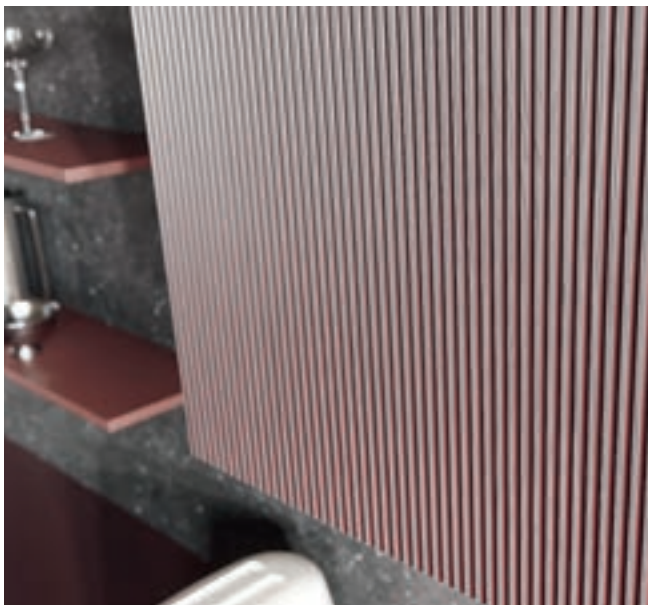

ФУРНИТУРА:

- VAUTH SAGEL угловой шкаф «VS COR Fold»

ОБЕДЕННАЯ ГРУППА:

- Стол «МАТТЕО»
- Стулья «ТИЛМА»